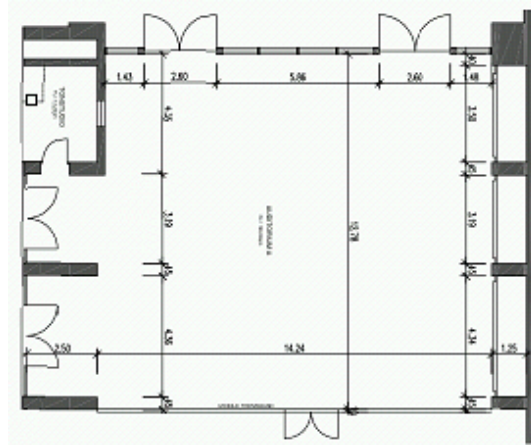

Features „Auditorium A“

Raummaße:

Fläche: 175 m²
 Breite: 14,0 m
 Länge: 12,5 m
 Höhe: 5,66 m

Fakten:

Boden: Parkett
 Klimaanlage: 
 Tageslicht: 
 Säule: 
 W-LAN: 
 Kraftstrom: 16 A, 32 A, 63 A, 230V

Theater- bestuhlung	Parlamentarische Bestuhlung	U-Form	Careé Form	Bankett- bestuhlung	Stuhlkreis	Empfang mit Stehischen
						
190	112	46	56	120	64	220