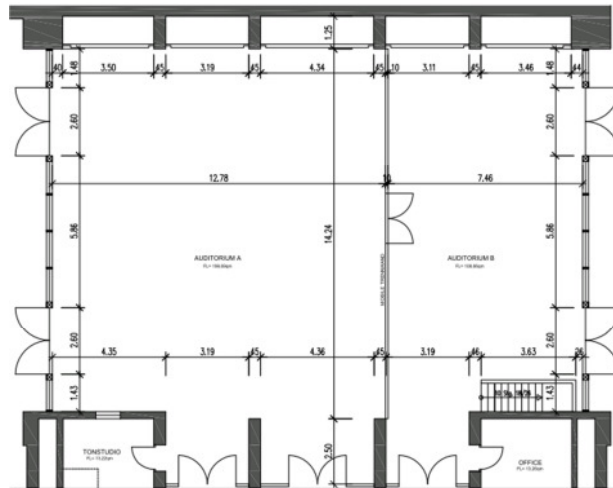

Features „Auditorium AB“

Raummaße:

Fläche: 280 m²
 Breite: 20,0 m
 Länge: 14,0 m
 Höhe: 5,66 m

Fakten:

Boden: Parkett
 Klimaanlage: 
 Tageslicht: 
 Säule: 
 W-LAN: 
 Rauntrennung: 
 Kraftstrom: 16 A, 32 A, 63 A, 230V

Theater- bestuhlung 	Parlamentarische Bestuhlung 	U-Form 	Careé Form 	Bankett- bestuhlung 	Stuhlkreis 	Empfang mit Stehischen 
330	180	64	76	190	70	350