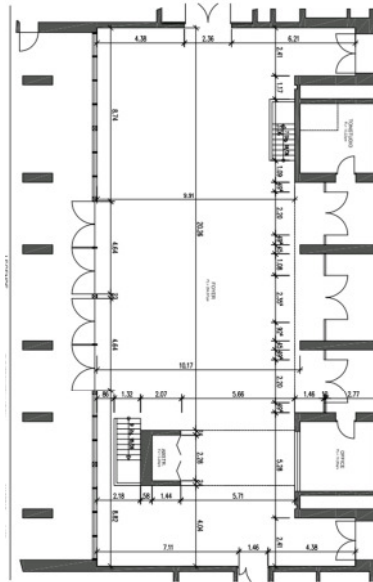

## Raummaße:

Fläche: 201 m<sup>2</sup>  
 Breite: 9,80 m  
 Länge: 20,50 m  
 Höhe: 5,66 m

## Fakten:

Boden: Fliesen  
 Klimaanlage:   
 Tageslicht:   
 Säule:   
 W-LAN:   
 Kraftstrom: 16 A, 32 A, 230V

Theaterbestuhlung	Parlamentarische Bestuhlung	U-Form	Careé Form	Bankettbestuhlung	Stuhlkreis	Empfang mit Stehtischen
						
230	128	62	52	120	60	300