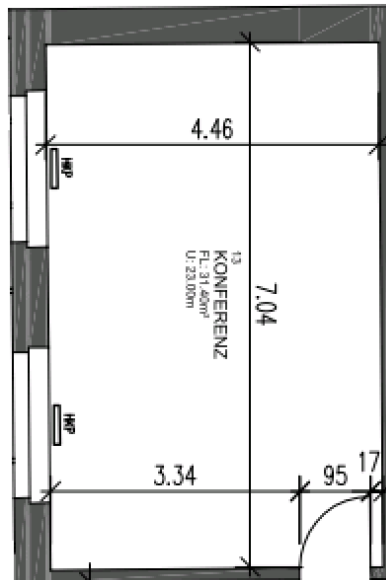

Features „Konferenzraum“

Raummaße:

Fläche: 32 m²
 Breite: 4,60 m
 Länge: 7,00 m
 Höhe: 2,80 m

Fakten:

Boden: Teppichboden
 Klimaanlage: 
 Tageslicht: 
 Säule: 
 W-LAN: 
 Strom: 230V

Theater- bestuhlung	Parlamentarische Bestuhlung	U-Form	Block Form	Bankett- bestuhlung	Stuhlkreis	Empfang mit Stehischen
						
			16			