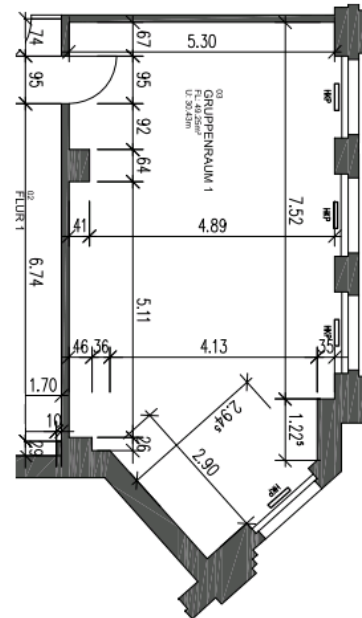

## Raummaße:

Fläche: 48 m<sup>2</sup>  
 Breite: 5,30 m  
 Länge: 9,00 m  
 Höhe: 3,00 m

## Fakten:

Boden: Teppichboden  
 Klimaanlage:   
 Tageslicht:   
 Säule:   
 W-LAN:   
 Strom: 230V

Theater- bestuhlung	Parlamentarische Bestuhlung	U-Form	Careé Form	Bankett- bestuhlung	Stuhlkreis	Empfang mit Stehischen
						
45	26	20	20	20	25	60