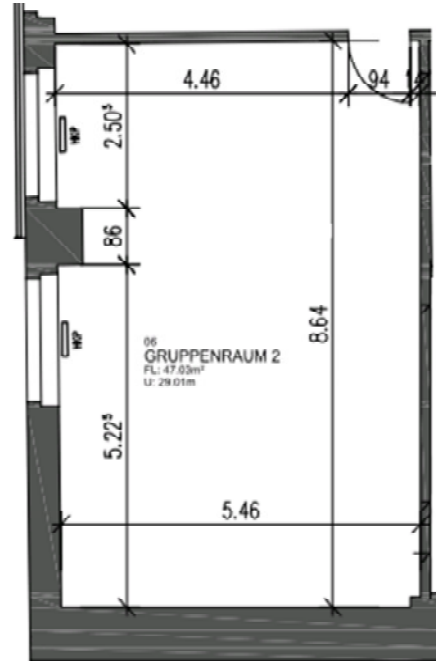

Features „Seminarraum 2“

Raummaße:

Fläche: 45 m²
 Breite: 5,30 m
 Länge: 8,50 m
 Höhe: 2,30 m

Fakten:

Boden: Teppichboden
 Klimaanlage: 
 Tageslicht: 
 Säule: 
 W-LAN: 
 Strom: 230V

Theater- bestuhlung	Parlamentarische Bestuhlung	U-Form	Careé Form	Bankett- bestuhlung	Stuhlkreis	Empfang mit Stehischen
						
45	24	20	20	20	25	55