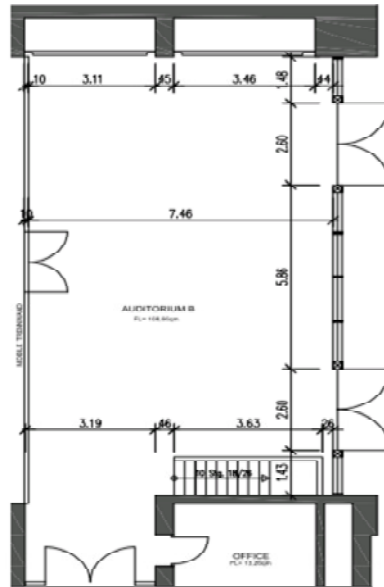

Features „Auditorium B“

Raummaße:

Fläche: 105 m²
 Breite: 14,0 m
 Länge: 7,50 m
 Höhe: 5,66 m

Fakten:

Boden: Parkett
 Klimaanlage: 
 Tageslicht: 
 Säule: 
 W-LAN: 
 Kraftstrom: 16 A, 230V

Theaterbestuhlung	Parlamentarische Bestuhlung	U-Form	Careé Form	Banketbestuhlung	Stuhlkreis	Empfang mit Stehtischen
						
90	48	34	40	50	44	135