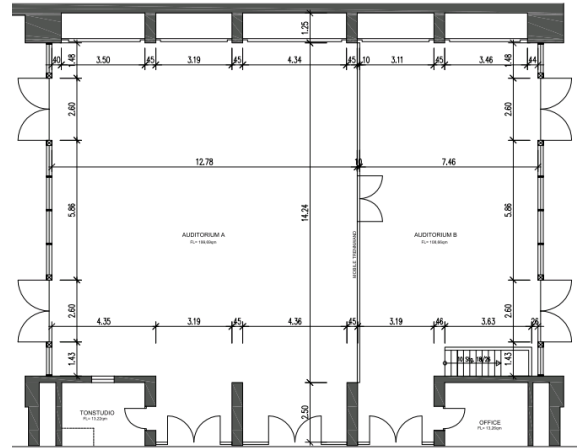

Features „Auditorium AB“

Raummaße:

Fläche: 280 m²
Breite: 20,0 m
Länge: 14,0 m
Höhe: 5,66 m

Fakten:

Boden: Parkett
Klimaanlage:
Tageslicht:
Säule:
W-LAN:
Raumtrennung:
Kraftstrom: 16 A, 32 A, 63 A, 230

	Theater-bestuhlung	Parlamentarische Bestuhlung	U-Form	Careé Form	Bankett-bestuhlung	Stuhlkreis	Empfang mit Stehtischen
Max. Bestuhlung bei normalen Betrieb	330	180	64	76	190	70	350
Max. Bestuhlung bei 1,5 Mindestabstand	60 + 8	45	20	24	-	25	-