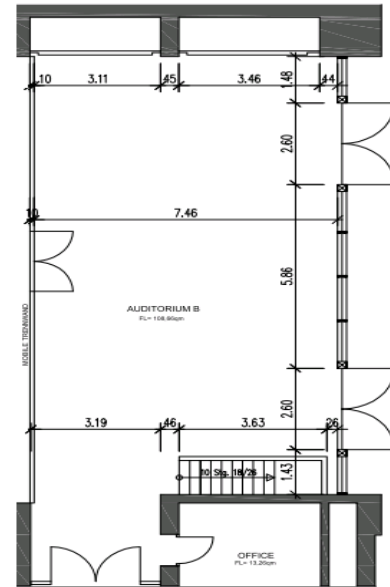

Features „Auditorium B“

Raummaße:

Fläche: 105 m²
Breite: 14,0 m
Länge: 7,50 m
Höhe: 5,66 m

Fakten:

Boden: Parkett
Klimaanlage:
Tageslicht:
Säule:
W-LAN:
Kraftstrom: 16 A, 230V

	Theater-bestuhlung	Parlamentarische Bestuhlung	U-Form	Careé Form	Bankett-bestuhlung	Stuhlkreis	Empfang mit Stehtischen
Max. Bestuhlung bei normalen Betrieb	90	48	34	40	50	44	135
Max. Bestuhlung bei 1,5 Mindestabstand	21 +3	13	11	13	-	11	-