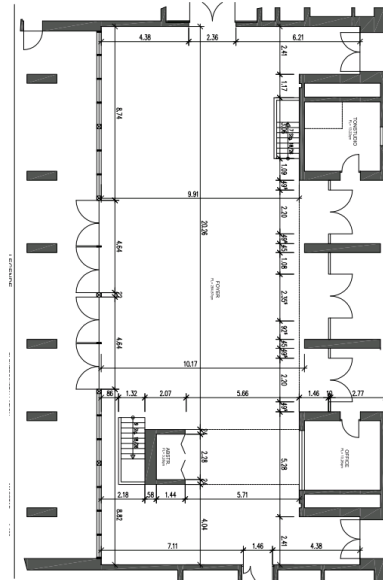

## Features „Foyer“

### Raummaße:

Fläche: 201 m<sup>2</sup>  
 Breite: 9,80 m  
 Länge: 20,50 m  
 Höhe: 5,66 m

### Fakten:

Boden: Fliesen  
 Klimaanlage:   
 Tageslicht:   
 Säule:   
 W-LAN:   
 Kraftstrom: 16 A, 32 A, 230V

Theater-bestuhlung	Parlamentarische Bestuhlung	U-Form	Caréé Form	Bankett-bestuhlung	Stuhlkreis	Empfang mit Stehtischen
						
230	128	62	52	120	60	300