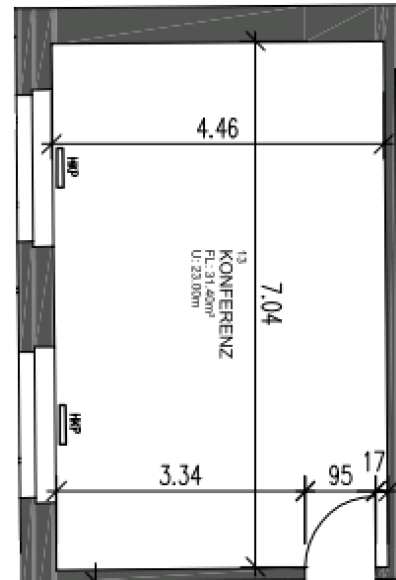

Features „Konferenzraum“

Raummaße:

Fläche: 32 m²
Breite: 4,60 m
Länge: 7,00 m
Höhe: 2,80 m

Fakten:

Boden: Teppichboden
Klimaanlage: 
Tageslicht: 
Säule: 
W-LAN: 
Strom: 230V

	Theater-bestuhlung	Parlamentarische Bestuhlung	U-Form	Block Form	Bankett-bestuhlung	Stuhlkreis	Empfang mit Stehtischen
Max. Bestuhlung bei normalen Betrieb	-	-	-	16	-	-	-
Max. Bestuhlung bei 1,5 Mindestabstand	-	-	-	7	-	-	-