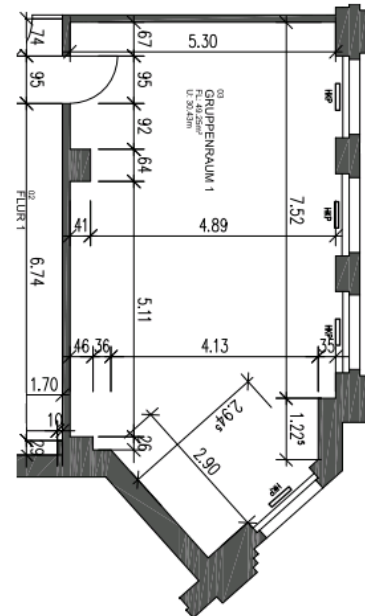

Features „Seminarraum I“

Raummaße:

Fläche: 48 m²
 Breite: 5,30 m
 Länge: 9,00 m
 Höhe: 3,00 m

Fakten:

Boden: Designboden
 Klimaanlage:
 Tageslicht:
 Säule:
 W-LAN:
 Strom: 230V

	Theater-bestuhlung	Parlamentarische Bestuhlung	U-Form	Careé Form	Bankett-bestuhlung	Stuhlkreis	Empfang mit Stehtischen
Max. Bestuhlung bei normalen Betrieb	45	26	20	20	20	25	60
Max. Bestuhlung bei 1,5 Mindestabstand	12	7	9	10	-	9	-