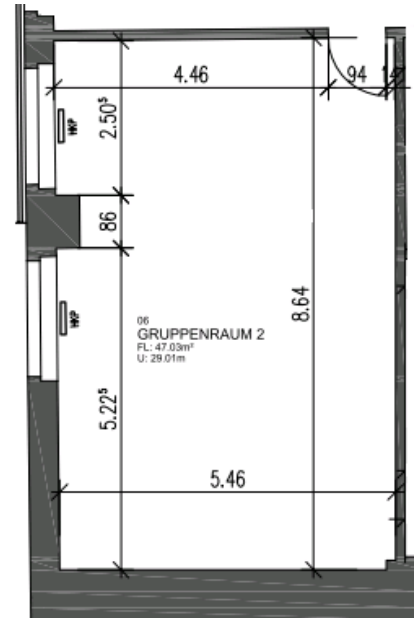

Features „Seminarraum 2“

Raummaße:

Fläche: 47 m²
 Breite: 5,30 m
 Länge: 8,60 m
 Höhe: 2,30 m

Fakten:

Boden: Teppichboden
 Klimaanlage:
 Tageslicht:
 Säule:
 W-LAN:
 Strom: 230V

	Theater-bestuhlung	Parlamentarische Bestuhlung	U-Form	Caréé Form	Bankett-bestuhlung	Stuhlkreis	Empfang mit Stehtischen
Max. Bestuhlung bei normalen Betrieb	45	24	20	20	20	25	55
Max. Bestuhlung bei 1,5 Mindestabstand	12	9	9	10	-	10	