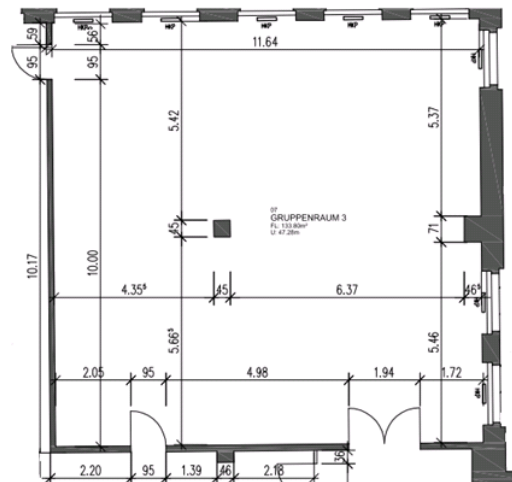

Features „Seminarraum 3“

Raummaße:

Fläche: 144 m²
Breite: 12,0 m
Länge: 12,0 m
Höhe: 2,80 m

Fakten:

Boden: Designboden (Vinyl)
Klimaanlage:
Tageslicht:
Säule:
W-LAN:
Strom: 230V

	Theater-bestuhlung	Parlamentarische Bestuhlung	U-Form	Careé Form	Bankett-bestuhlung	Stuhlkreis	Empfang mit Stehtischen
Max. Bestuhlung bei normalen Betrieb	120	60	26	36	70	30	180
Max. Bestuhlung bei 1,5 Mindestabstand	30	25	10	11	-	10	-