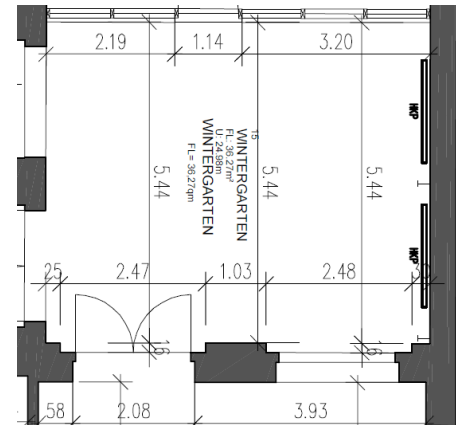

Features „Wintergarten“

Raummaße:

Fläche: 36 m²
Breite: 6,53 m
Länge: 5,44 m
Höhe: 3,0 m

Fakten:

Boden: Fliesen
Tageslicht:
Säule:
W-LAN:
Strom: 230V

	Theater- bestuhlung	Parlamentarische Bestuhlung	U-Form	Careé Form	Bankett- bestuhlung	Stuhlkreis	Empfang mit Stehtischen
Max. Bestuhlung bei normalen Betrieb	18	16	16	20	-	20	-
Max. Bestuhlung bei 1,5 Mindestabstand	9	9	6	10	-	10	-